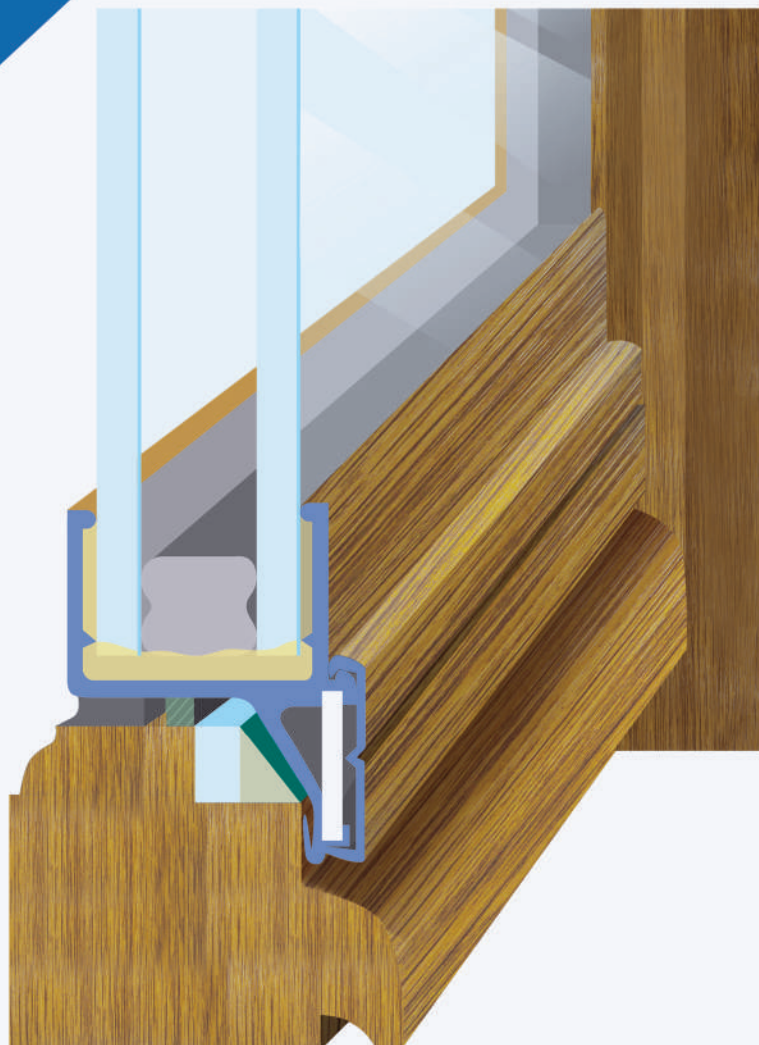

- + double vitrage rénovation
- + décor personnalisé

Néocclair à lèvres blanc, marron foncé, ou marron clair

Les lèvres souples sont remplacées par un solin extérieur sur le modèle décors

Néocclair sans lèvre pour décors

Technique

Le profil **Néocclair**, en PVC, existe en 2 épaisseurs : 20 ou 24 mm. Trois teintes ainsi que des films décors sont disponibles pour les 20 et 24 mm.

Pourquoi isoler avec Néocclair ?

Le procédé de rénovation **Néocclair** permet de bénéficier du confort d'un double-vitrage garanti sur mesure, efficace et esthétique, tout en conservant les menuiseries existantes.

Conçu spécialement pour les fenêtres anciennes

Néoclair est constitué de profils en PVC

- Films décor chêne, acajou, bois veiné, etc.
- Cintrage réalisable, fabrication sur mesure
- CEKAL de rénovation sur certains vitrages
- Deux épaisseurs de vitrages : 20 et 24 mm
- Pas d'impact sur l'aspect extérieur du bâtiment
(possibilité de réaliser les chantiers sur les bâtiments de France)
- Facile à fabriquer et à poser
- Produit à forte valeur ajoutée
- Pas de SAV une fois posé
- Plus d'informations sur www.synelog.fr

+ ENCORE PLUS EFFICACE

- contre le froid
- contre le bruit
- contre l'effraction

Une technique adaptée à la rénovation

- ① Cache-vis solidaire du profil
- ② Mini charnière du cache-vis
- ③ Joint souple co-extrudé pour compenser les défauts de planéité
- ④ Solin de finition
- ⑤ Équerre PVC collée
- ⑥ Cordon Silicone avec retour aux 2 extrémités
- ⑦ Calage
- ⑧ Lèvres souples de finition