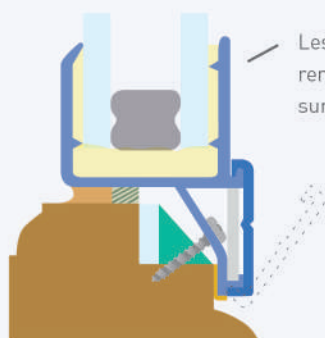

- + double vitrage rénovation
- + décor personnalisé

Néocclair à lèvres blanc, marron foncé, ou marron clair

Les lèvres souples sont remplacées par un solin extérieur sur le modèle décors

Néocclair sans lèvre pour décors

Technique

Le profil **Néocclair**, en PVC, existe en 2 épaisseurs : 20 ou 24 mm. Trois teintes ainsi que des films décors sont disponibles pour les 20 et 24 mm.

Pourquoi isoler avec Néocclair ?

Le procédé de rénovation **Néocclair** permet de bénéficier du confort d'un double-vitrage garanti sur mesure, efficace et esthétique, tout en conservant les menuiseries existantes.

Conçu spécialement pour les fenêtres anciennes

Néoclair est constitué de profils en PVC

- Films décor chêne, acajou, bois veiné, etc.
- Cintrage réalisable, fabrication sur mesure
- CEKAL de rénovation sur certains vitrages
- Deux épaisseurs de vitrages : 20 et 24 mm
- Pas d'impact sur l'aspect extérieur du bâtiment
(possibilité de réaliser les chantiers sur les bâtiments de France)
- Facile à fabriquer et à poser
- Produit à forte valeur ajoutée
- Pas de SAV une fois posé
- Plus d'informations sur www.synelog.fr

+ ENCORE PLUS EFFICACE

- contre le froid
- contre le bruit
- contre l'effraction

Une technique adaptée à la rénovation

- ① Cache-vis solidaire du profil
- ② Mini charnière du cache-vis
- ③ Joint souple co-extrudé pour compenser les défauts de planéité
- ④ Solin de finition
- ⑤ Équerre PVC collée
- ⑥ Cordon Silicone avec retour aux 2 extrémités
- ⑦ Calage
- ⑧ Lèvres souples de finition