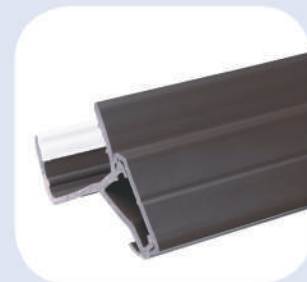

Conçu spécialement pour les fenêtres anciennes

Néoclair est constitué de profils en PVC

- Films décor chêne, acajou, bois veiné, etc.
- Cintrage réalisable, fabrication sur mesure
- CEKAL de rénovation sur certains vitrages
- Deux épaisseurs de vitrages : 20 et 24 mm
- Pas d'impact sur l'aspect extérieur du bâtiment
(possibilité de réaliser les chantiers sur les bâtiments de France)
- Facile à fabriquer et à poser
- Produit à forte valeur ajoutée
- Pas de SAV une fois posé
- Plus d'informations sur www.synelog.fr

+ ENCORE PLUS EFFICACE

- contre le froid
- contre le bruit
- contre l'effraction

Une technique adaptée à la rénovation

- ① Cache-vis solidaire du profil
- ② Mini charnière du cache-vis
- ③ Joint souple co-extrudé pour compenser les défauts de planéité
- ④ Solin de finition
- ⑤ Équerre PVC collée
- ⑥ Cordon Silicone avec retour aux 2 extrémités
- ⑦ Calage
- ⑧ Lèvres souples de finition

Gamme décor 20 et 24 mm

Sipo acajou

Chêne doré

Bicolore blanc extérieur

Bicolore blanc intérieur