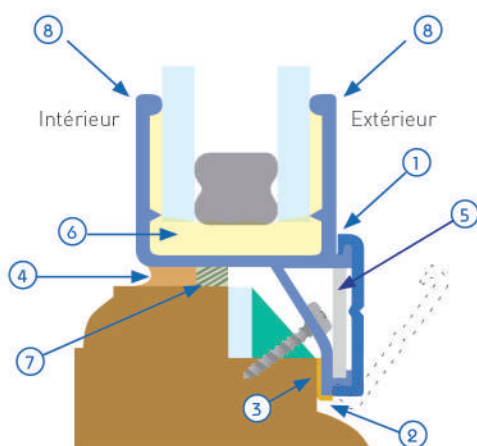

Technique

Le profil **Néocclair**, en PVC, existe en 2 épaisseurs : 20 ou 24 mm. Trois teintes ainsi que des films décors sont disponibles pour les 20 et 24 mm.

Pourquoi isoler avec Néocclair ?

Le procédé de rénovation **Néocclair** permet de bénéficier du confort d'un double-vitrage garanti sur mesure, efficace et esthétique, tout en conservant les menuiseries existantes.

Conçu spécialement pour les fenêtres anciennes

Néoclair est constitué de profils en PVC

- Films décor chêne, acajou, bois veiné, etc.
- Cintrage réalisable, fabrication sur mesure
- CEKAL de rénovation sur certains vitrages
- Deux épaisseurs de vitrages : 20 et 24 mm
- Pas d'impact sur l'aspect extérieur du bâtiment
(possibilité de réaliser les chantiers sur les bâtiments de France)
- Facile à fabriquer et à poser
- Produit à forte valeur ajoutée
- Pas de SAV une fois posé
- Plus d'informations sur www.synelog.fr

+ ENCORE PLUS EFFICACE

- contre le froid
- contre le bruit
- contre l'effraction

Une technique adaptée à la rénovation

- ① Cache-vis solidaire du profil
- ② Mini charnière du cache-vis
- ③ Joint souple co-extrudé pour compenser les défauts de planéité
- ④ Solin de finition
- ⑤ Équerre PVC collée
- ⑥ Cordon Silicone avec retour aux 2 extrémités
- ⑦ Calage
- ⑧ Lèvres souples de finition