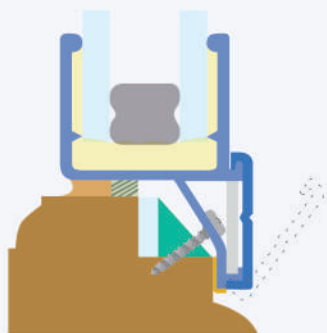

- + double vitrage rénovation
- + décor personnalisé

Néocclair à lèvres blanc, marron foncé, ou marron clair